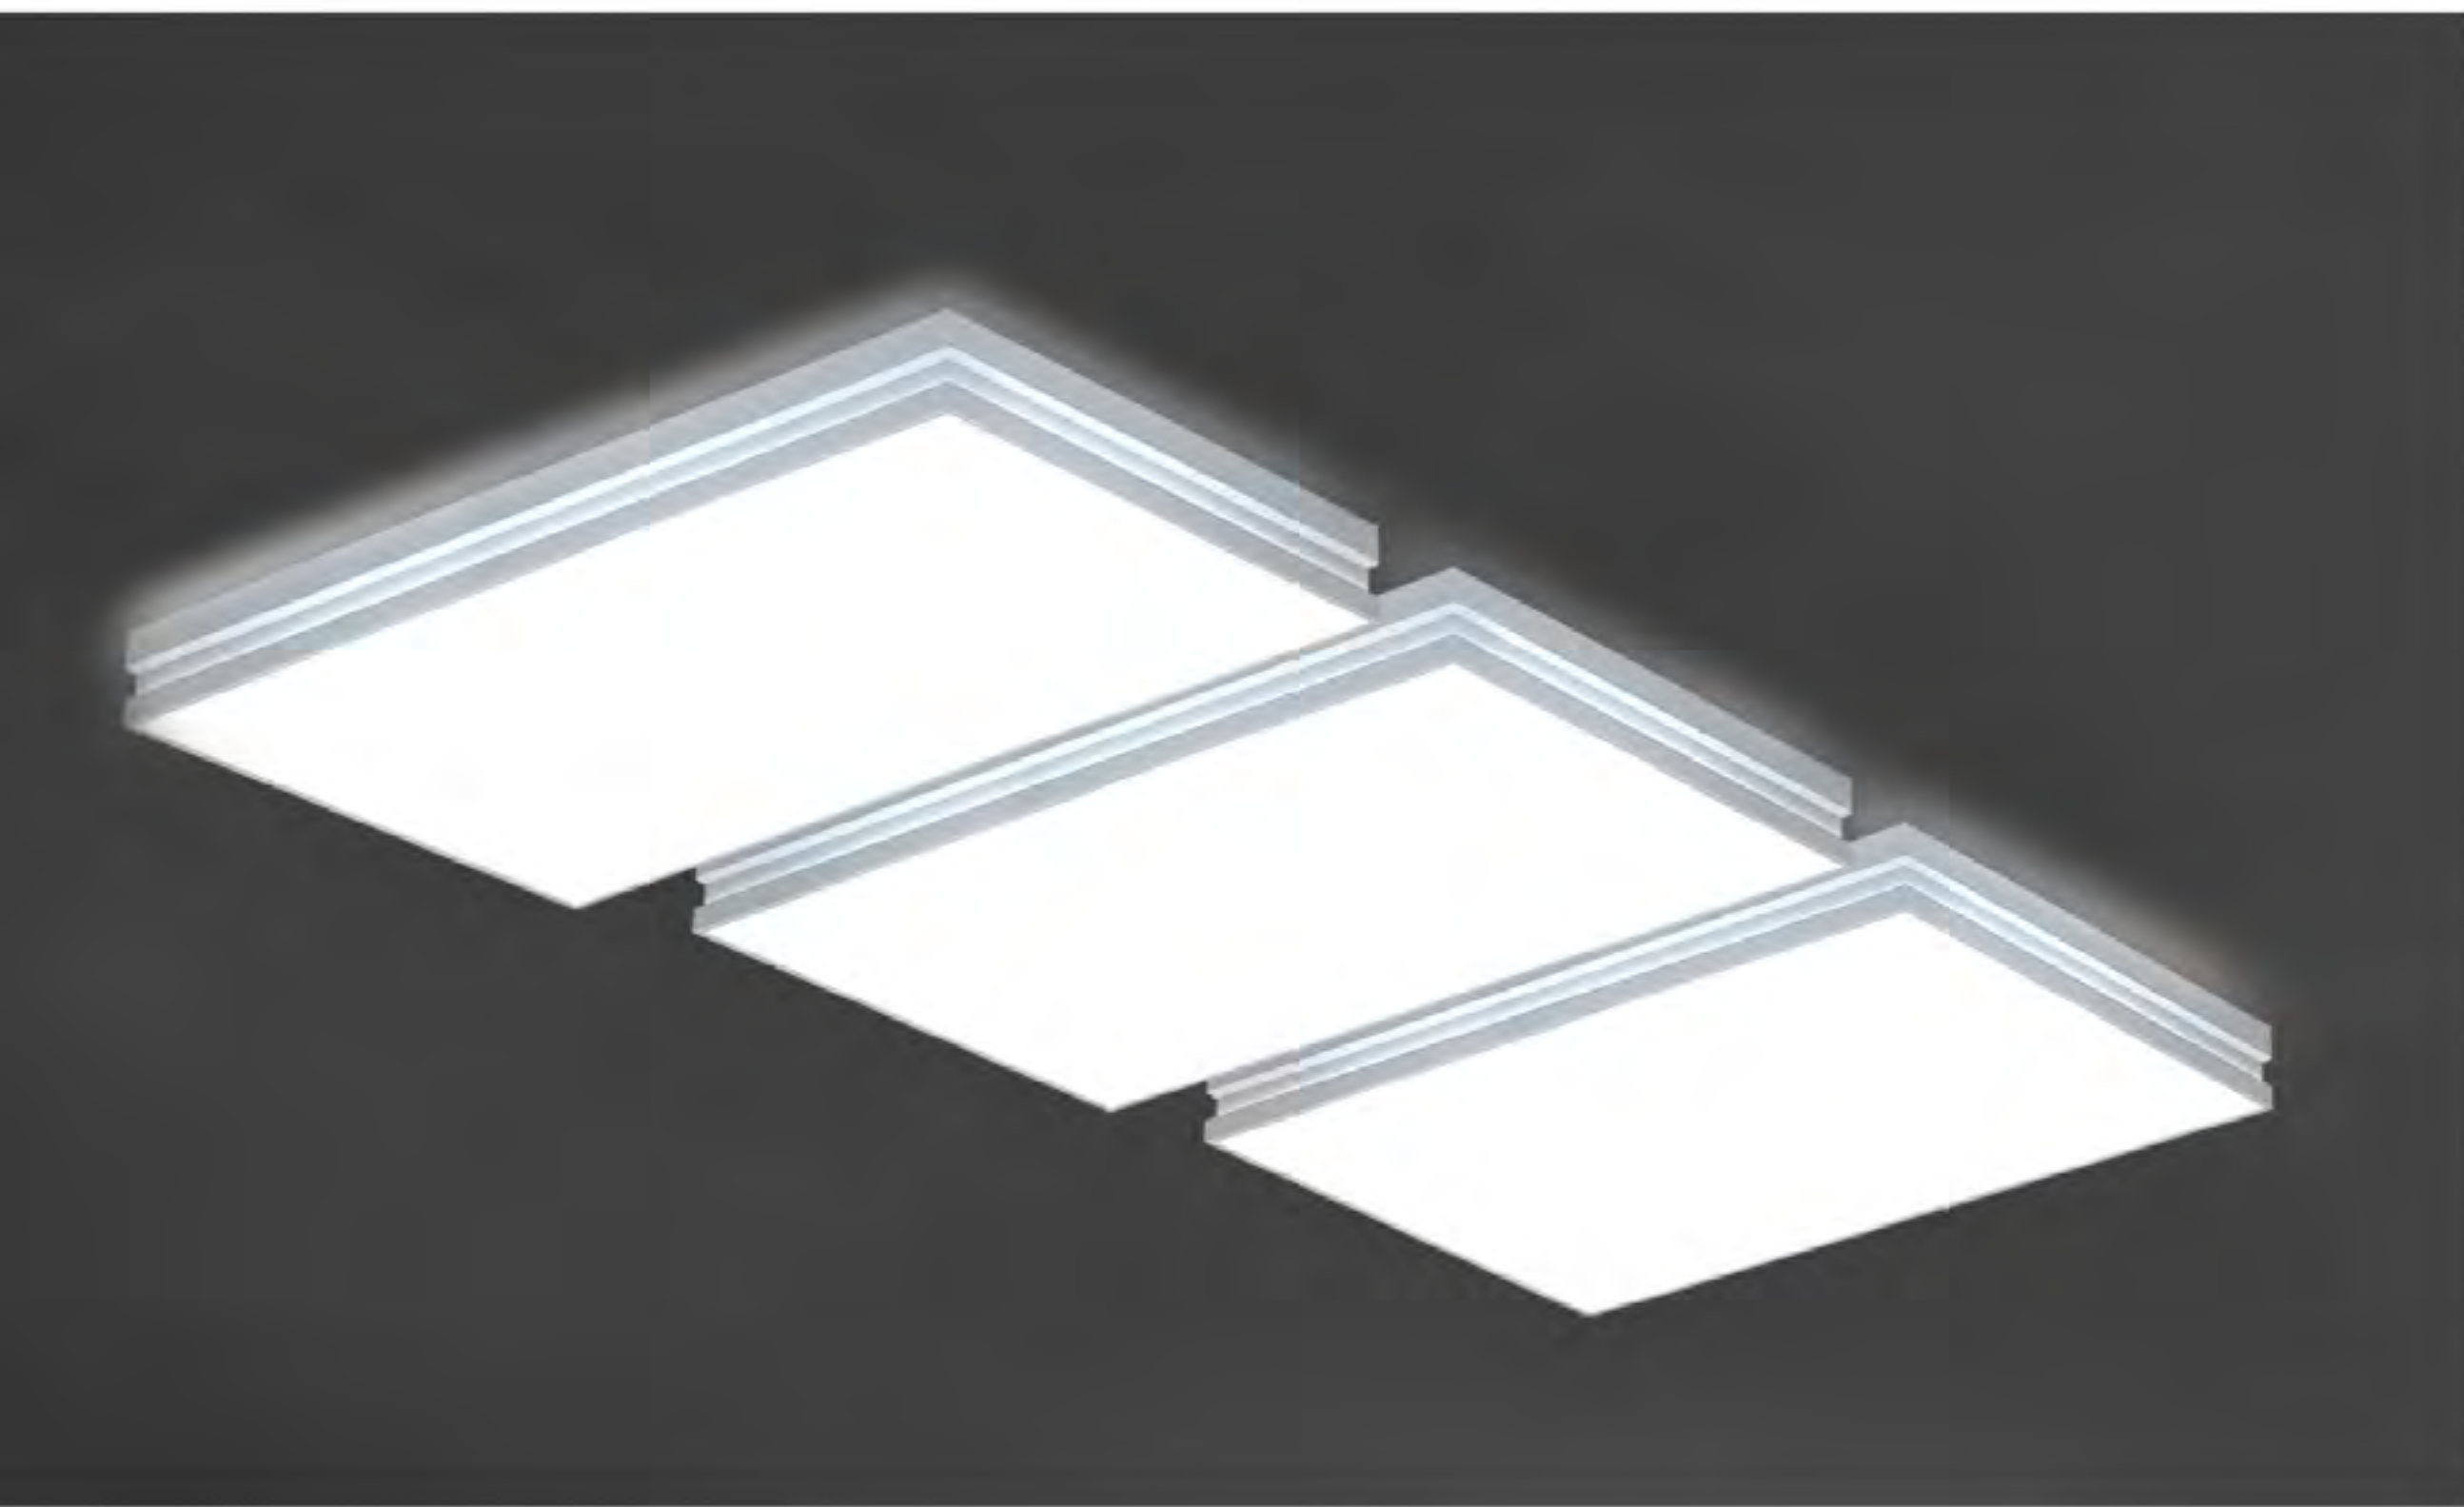

A1-A010

LAMP

LED 50W / 3
FPL 55W X 2 / 3

SIZE

W700 D400 H90(MM)

MATERIAL

STEEL, AL, ACRYLIC

TRIPLET
A1-A012