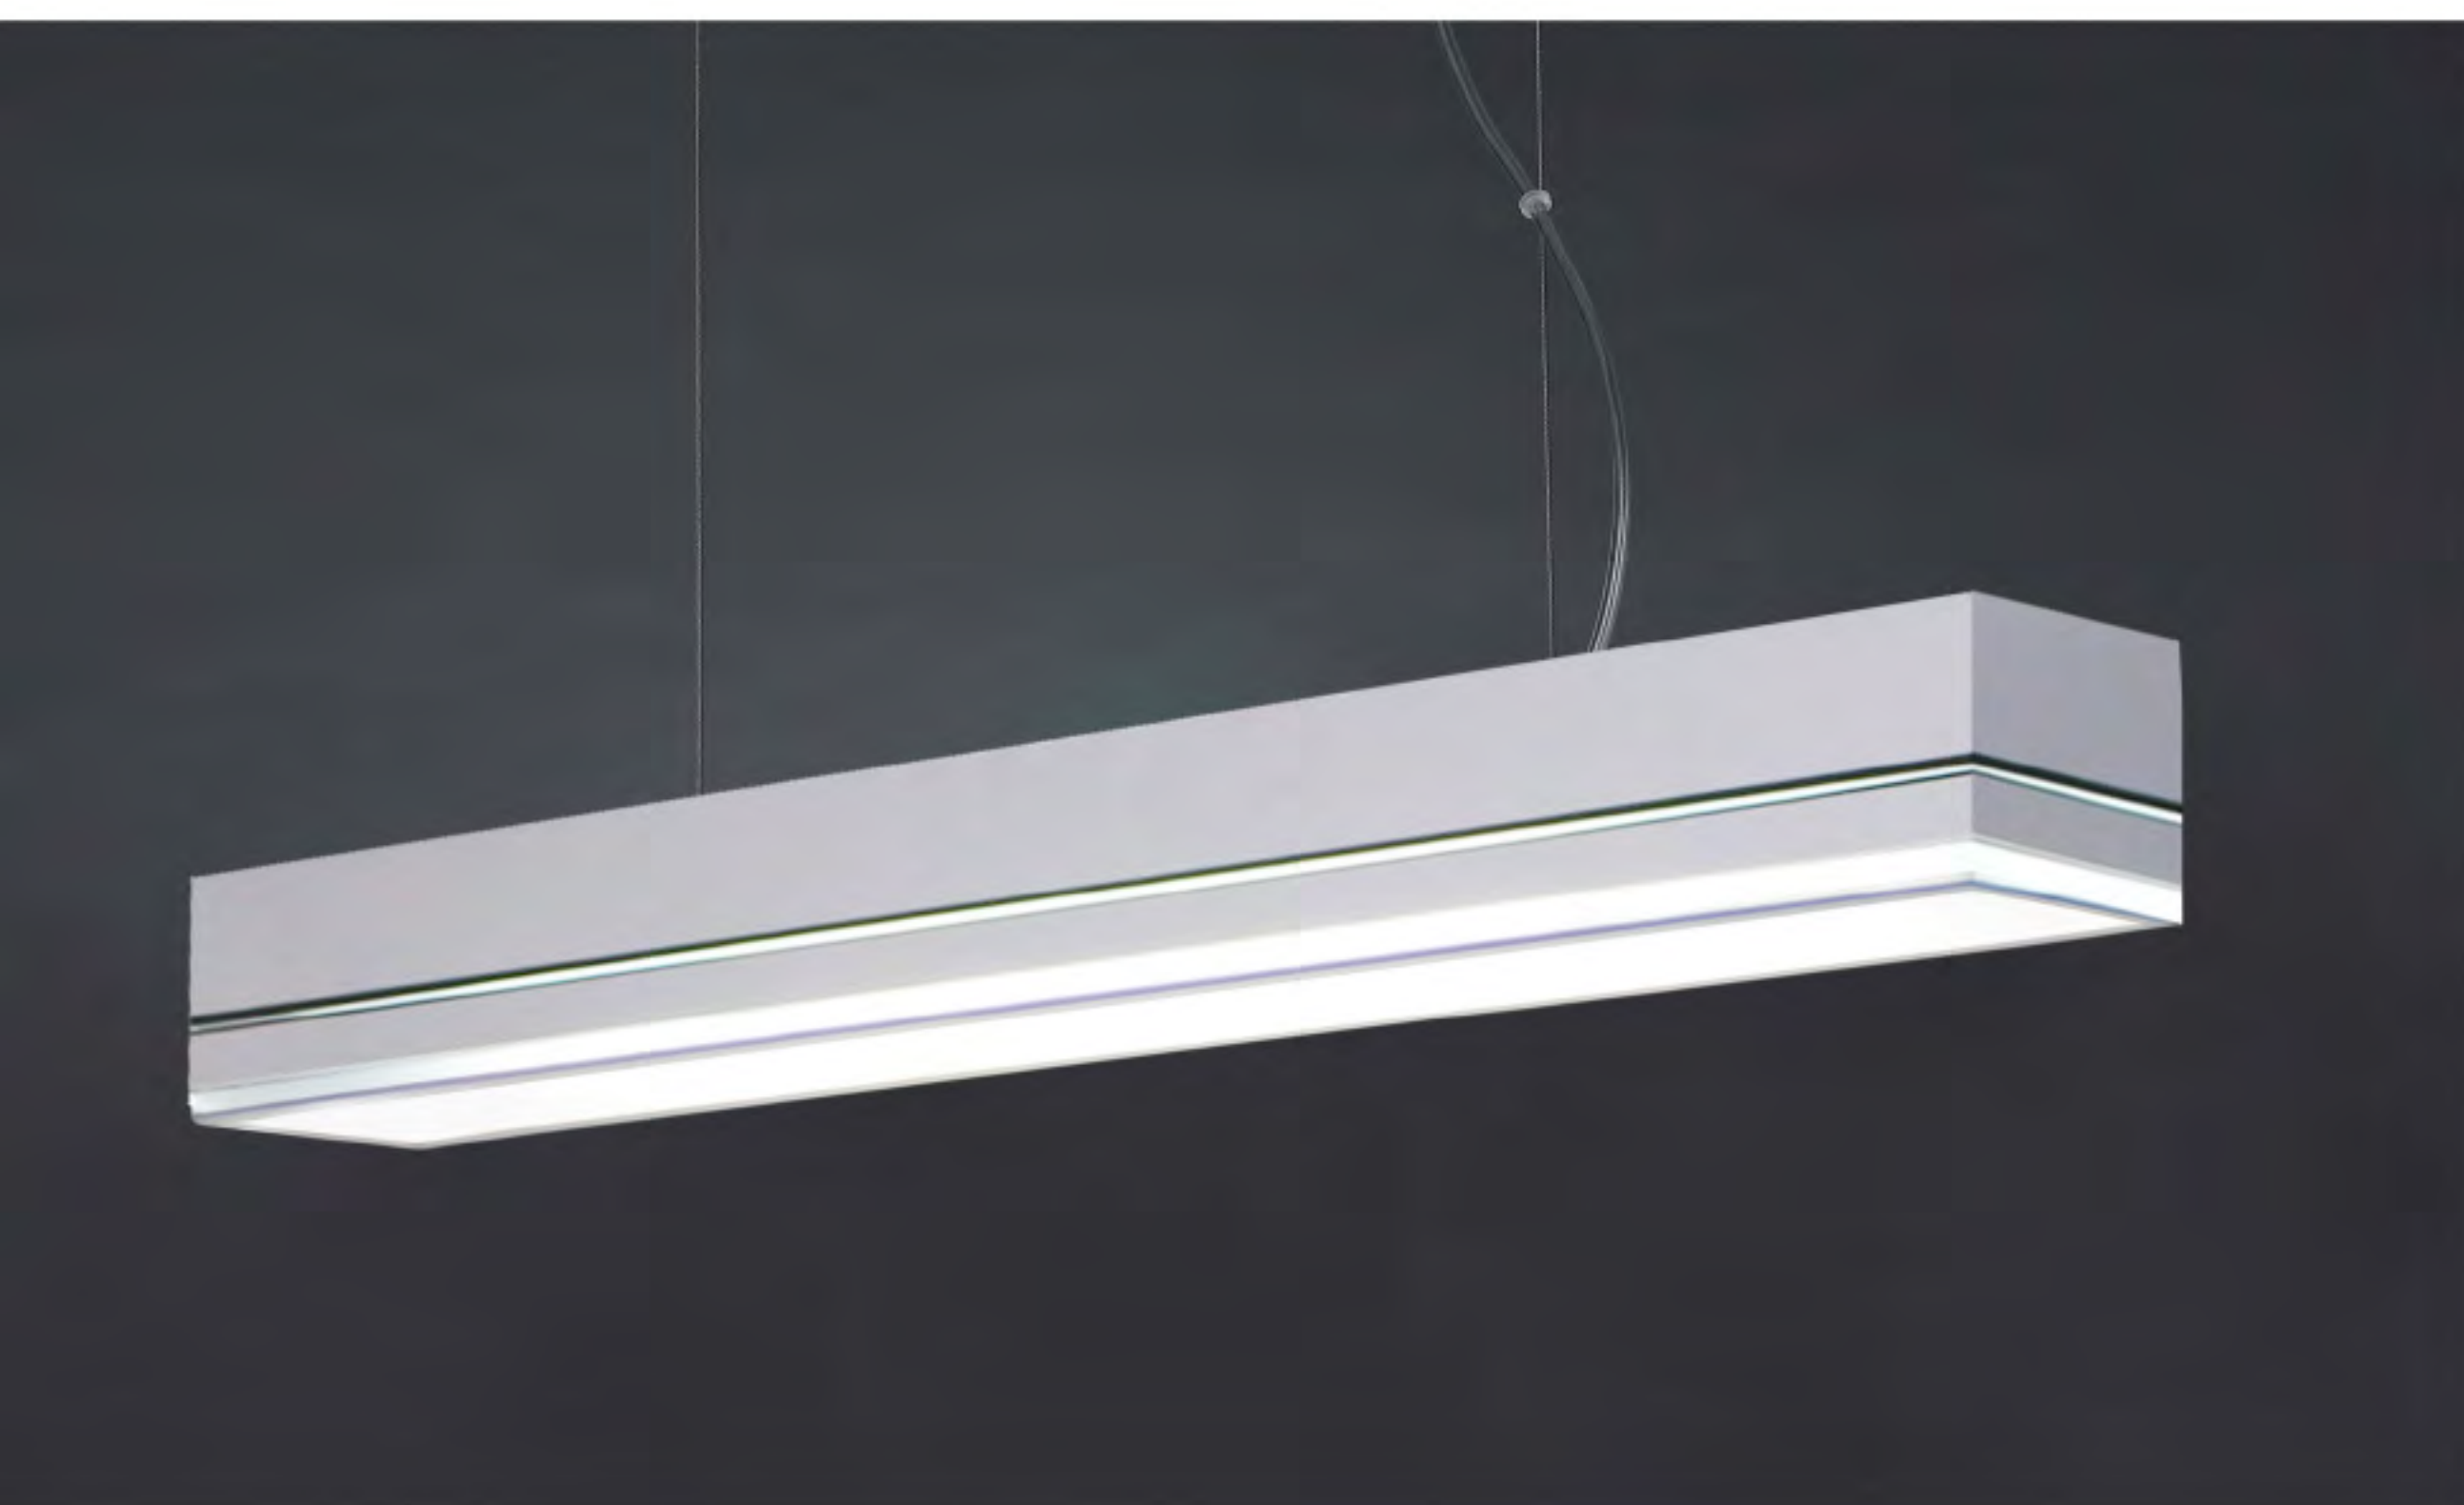

HYEON

A1-D016

CODE	A1-D016
LAMP	LED 40W FPL 36W X 2
SIZE	W1000 D165 H700(MM)
MATERIAL	STEEL, ACRYLIC

DINDIN

A1-D018

CODE	A1-D018
LAMP	LED 25W FPL 55W X 1
SIZE	W700 D130 H150(MM)
MATERIAL	STEEL, ACRYLIC