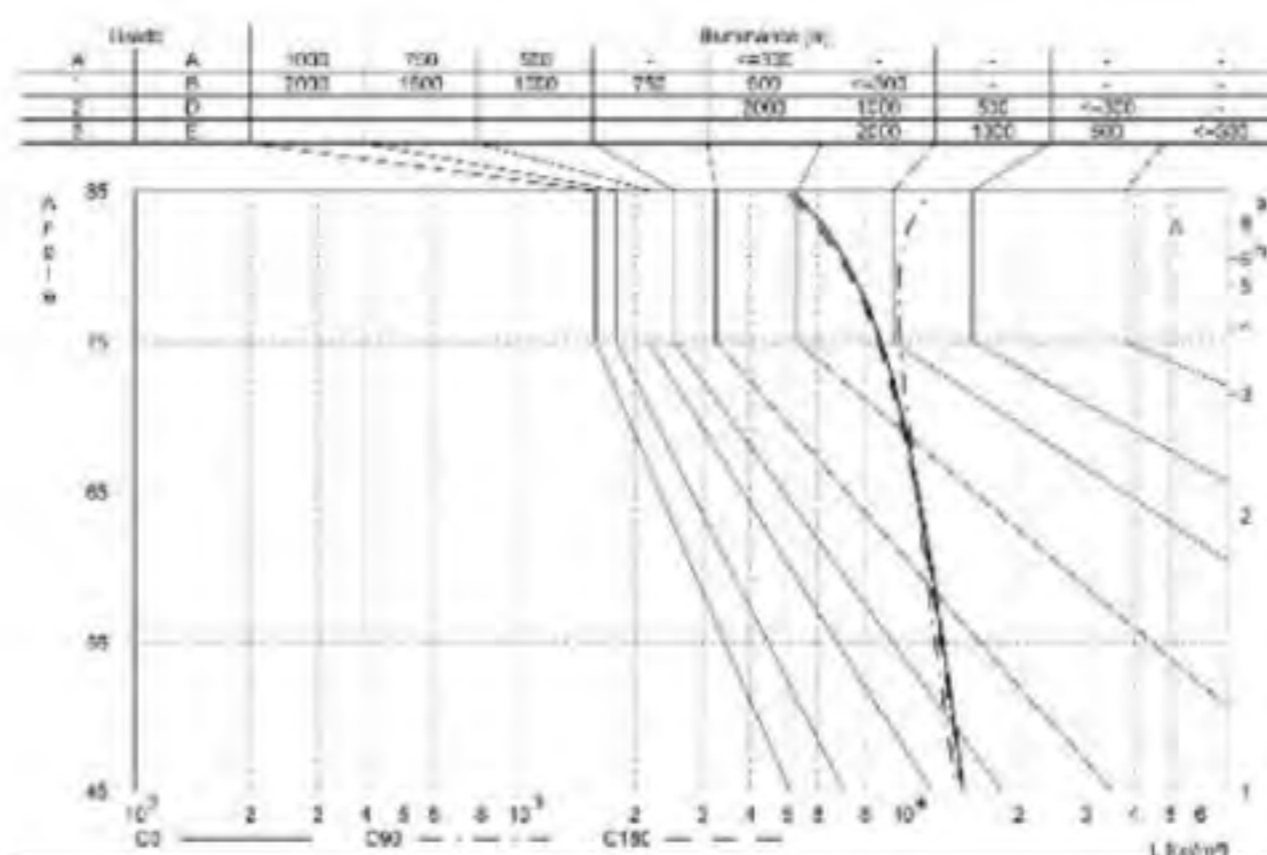

Soellner diagram