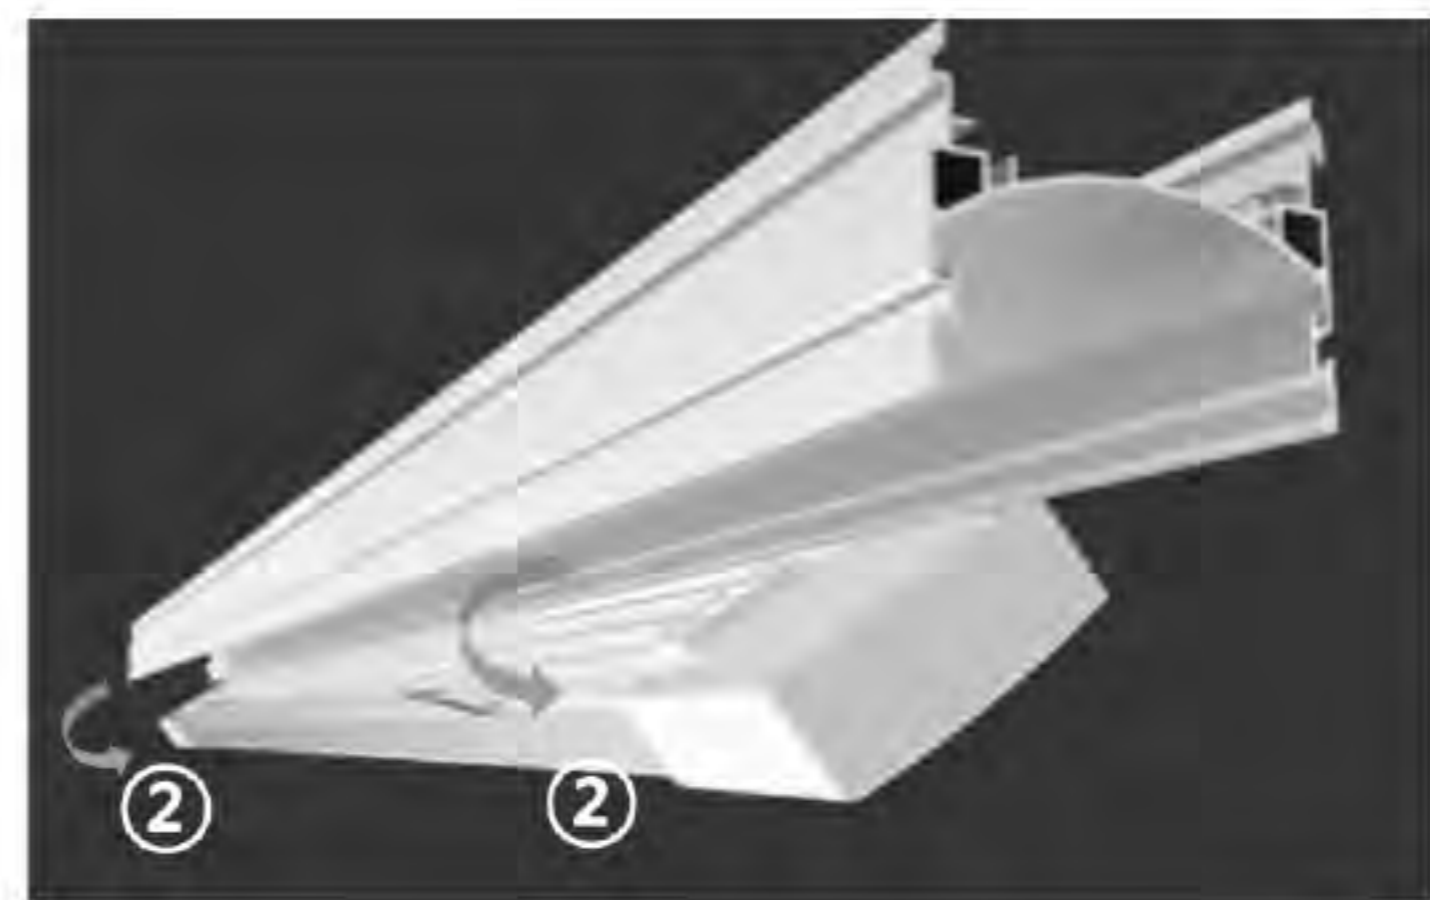

Assembly

- ① 화살표 방향으로 고정형 클립(FIXED CLLIB)을 당긴다.
- ② 몰드바(MOLD BAR)에서 주차장등기구 한쪽방향을 밑으로 내린다.(결합은 역순)