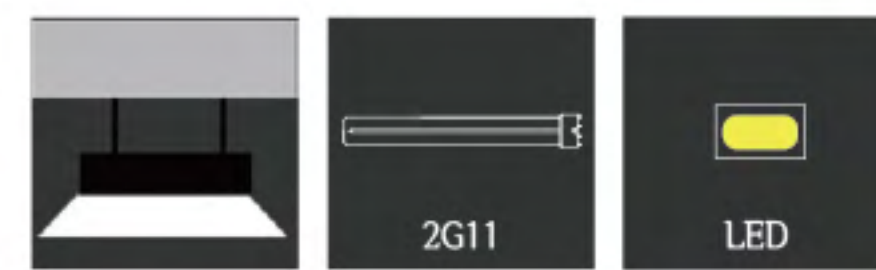

HYEON

A1-D016

CODE	A1-D016
LAMP	LED 40W FPL 36W X 2
SIZE	W1000 D165 H700(MM)
MATERIAL	STEEL, ACRYLIC

DINDIN

A1-D018

CODE	A1-D018
LAMP	LED 25W FPL 55W X 1
SIZE	W700 D130 H150(MM)
MATERIAL	STEEL, ACRYLIC

JOY A1-D019