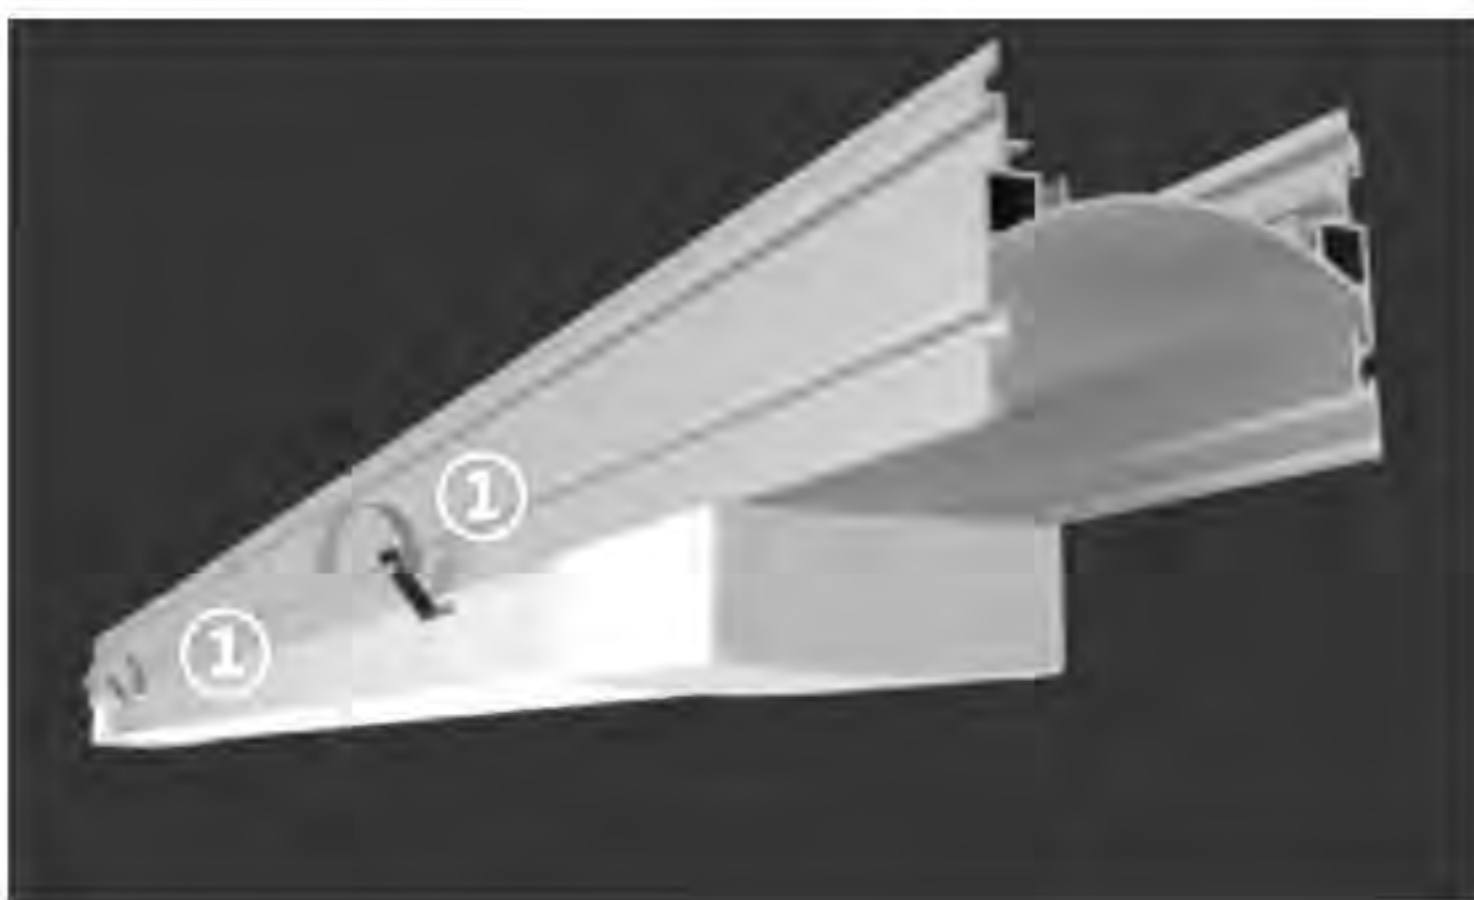

Assembly

- ① 화살표 방향으로 고정형 클립(FIXED CLLIB)을 당긴다.
- ② 몰드바(MOLD BAR)에서 주차장등기구 한쪽방향을 밑으로 내린다.(결합은 역순)