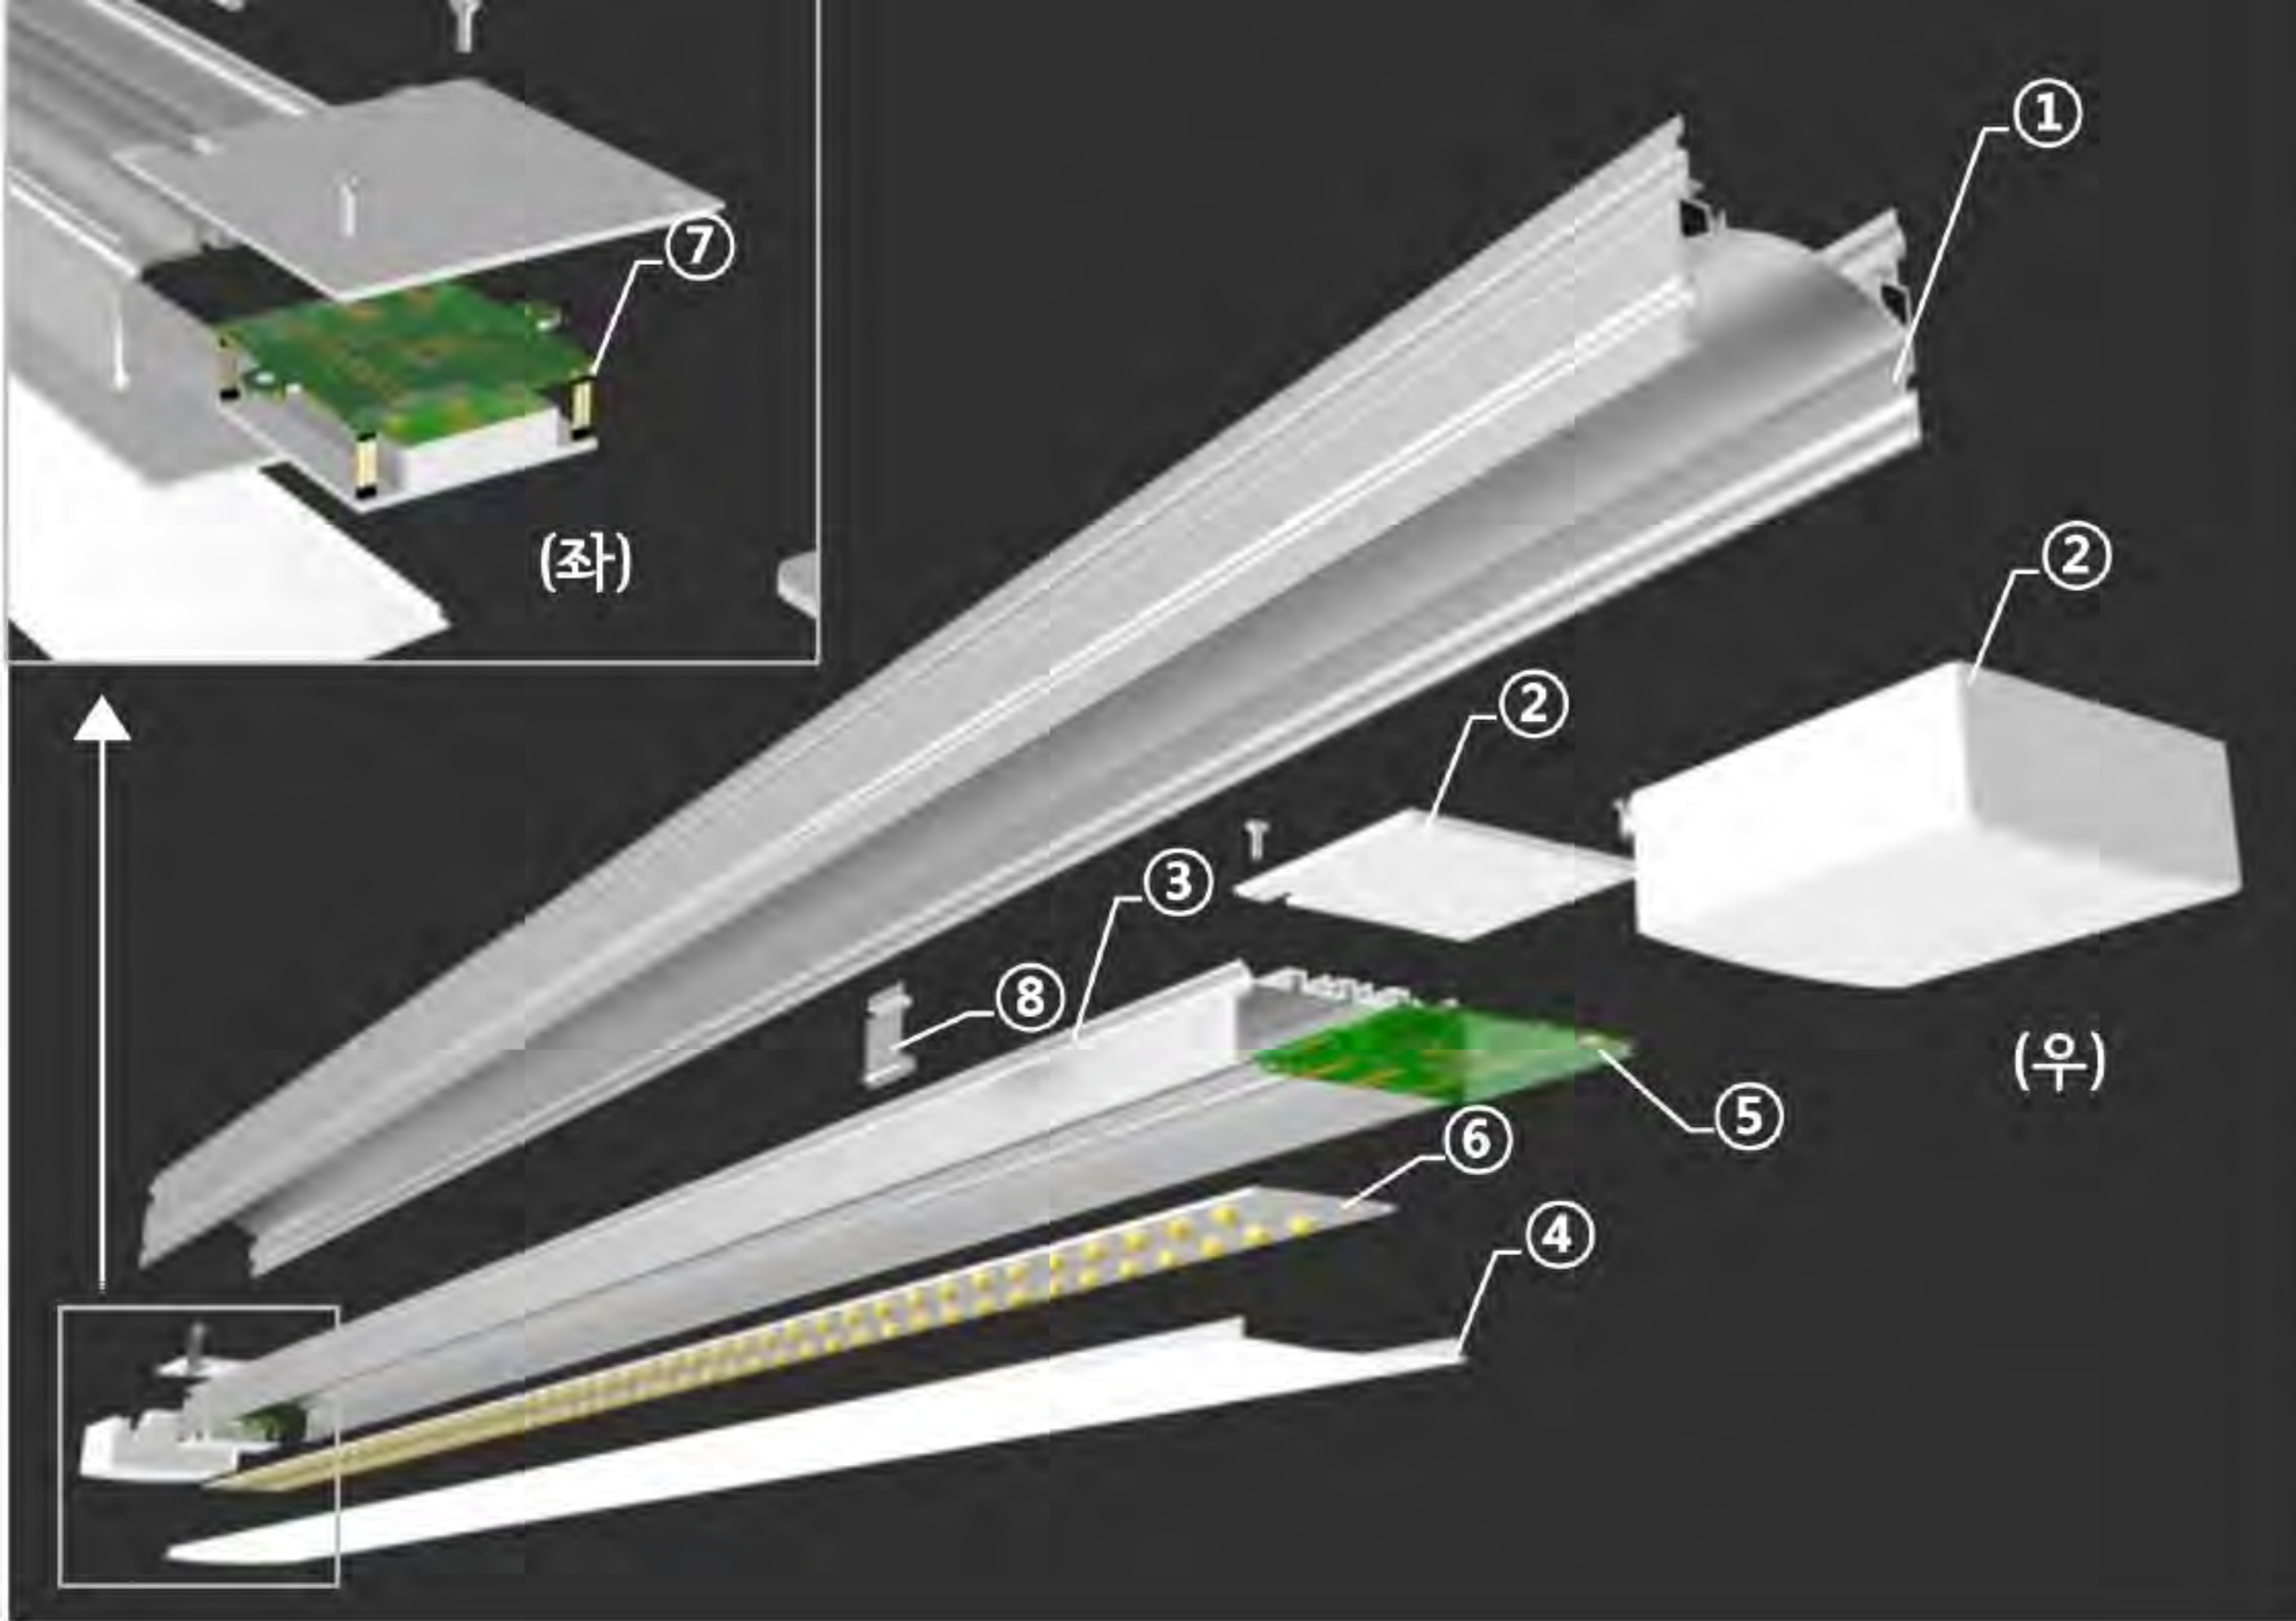

Dimension(mm)

Ldc

Soellner diagram

3D mountain

- ① 몰드바(MOLD BAR)
- ② 엔드캡(END CAP)
- ③ 몸체(ALUMINUM)
- ④ 고확산커버(PMMA DIFFUSER)
- ⑤ 컨버터(CONVERTER)
- ⑥ LED MODULE
- ⑦ 도플러센서(DOPPLER SENSOR)
- ⑧ 고정형 클립(FIXED CLLIB)