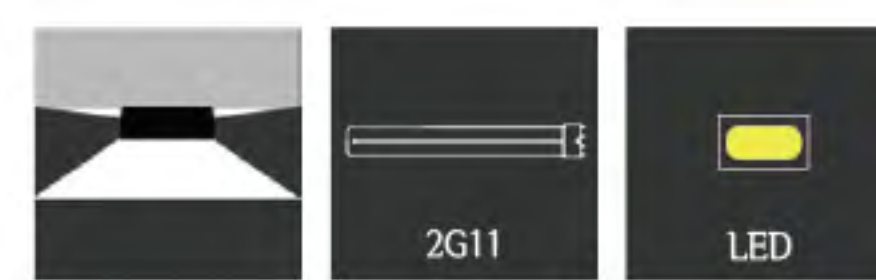

A1-A010

LAMP

LED 50W / 3
FPL 55W X 2 / 3

SIZE

W700 D400 H90(MM)

MATERIAL

STEEL, AL, ACRYLIC

TRIPLET
A1-A012