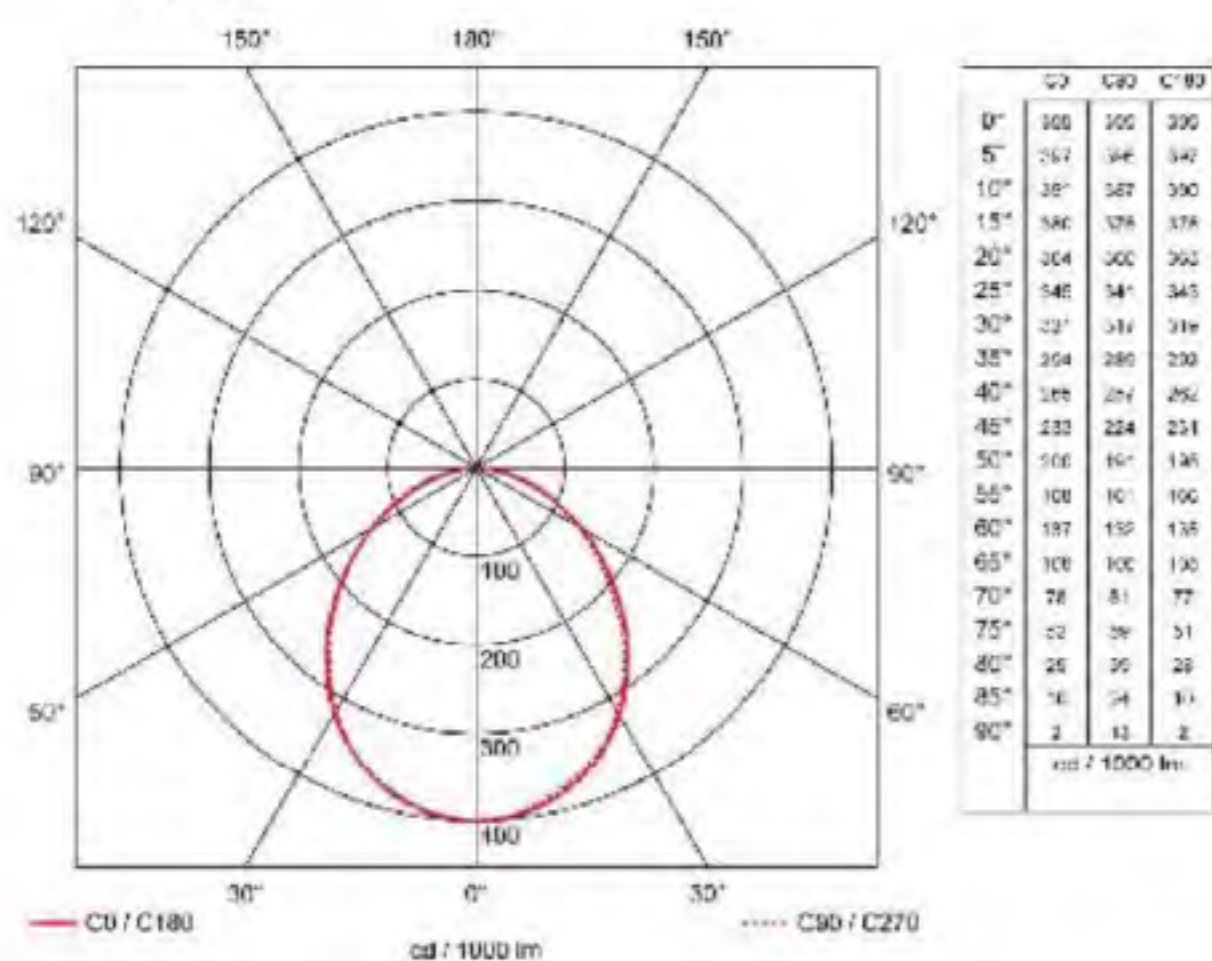

A1-K030 / A1-K030S

A1-K040 / A1-K040S

- -슬림한 디자인 제품으로 공간 확보를 생각하여 주차장 환경에 최적화 된 제품.
- -열 발생시 방산이 잘 분산되는 방열구조로 콤팩트 타입의 안정기 내장형 LED 모듈 적용으로 효율 및 안전성이 뛰어남.
- -등기구 탈부착이 용이하며, 공사비 절감에 효과적임.

Control System

Remote Control & Group Control

Dimension(mm)

Ldc

Soellner diagram

3D mountain